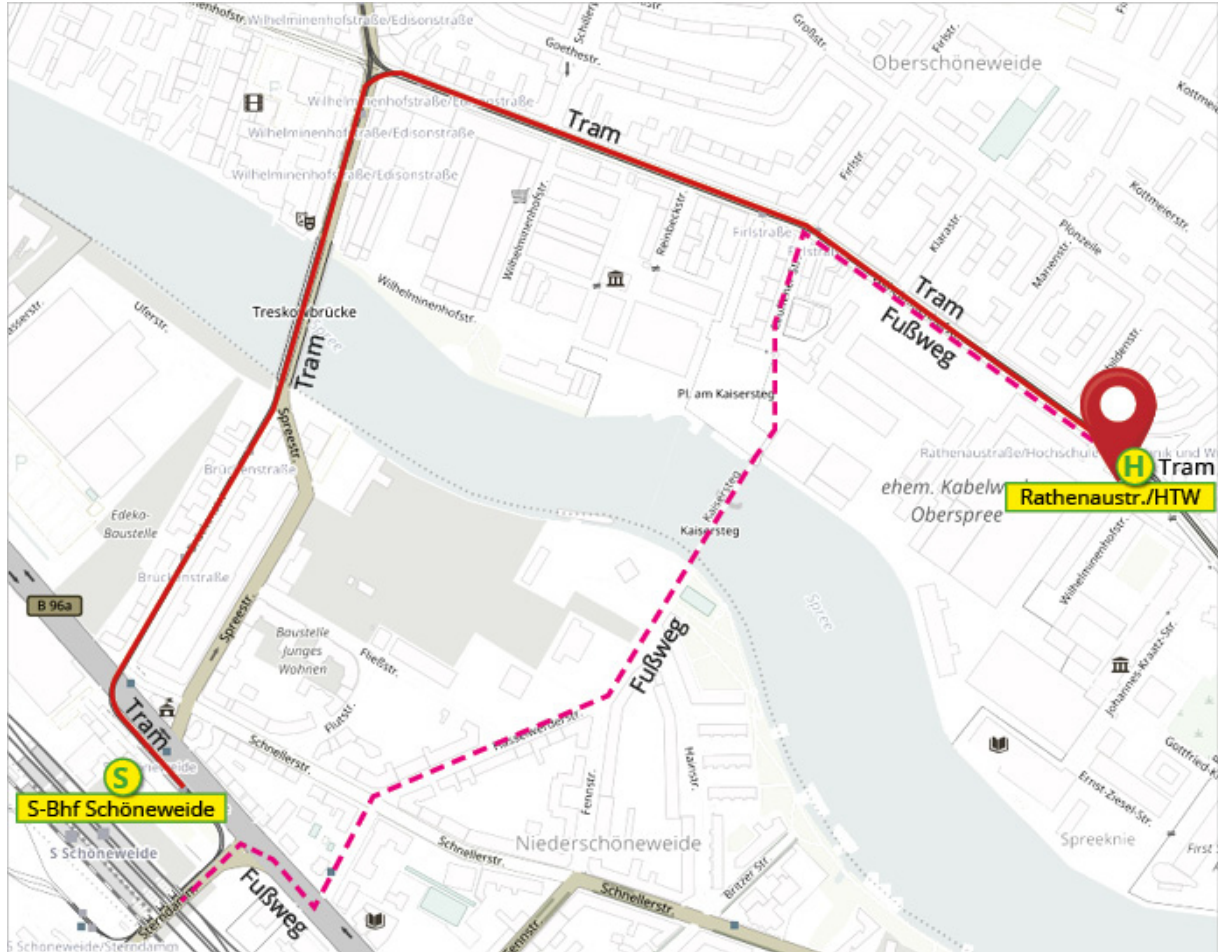

Adresse des Veranstaltungsorts

wingaeb Susanne Tiedemann
Wilhelminenhofstraße 76 / 77 (Tor 2)
12459 Berlin

Navigationshinweis für die Anfahrt mit dem Auto:

Die Wilhelminenhofstr. 76 / 77 hat zwei Eingänge. Um sicherzugehen, dass Ihr Navigationsgerät Sie zur richtigen Adresse führt, verwenden Sie als Zieladresse die **Straßenbahnhaltestelle Rathenaustraße/HTW** oder die **Wilhelminenhofstr. 52** (Haus gegenüber des Veranstaltungsorts). Bei der **Ankunft/Einfahrt durch Tor 2** melden Sie sich **an der Schranke** bitte beim Pförtner.

Anfahrt mit öffentlichen Verkehrsmitteln:

- Bis S Schöneweide mit S45/S46/S47/S8/S85/S9
von dort bis zur Haltestelle Rathenaustraße / HTW mit den Straßenbahnlinien 60 / 67
- Bis S Karlshorst
von dort bis zur Haltestelle Rathenaustraße / HTW mit der Straßenbahnlinie 27