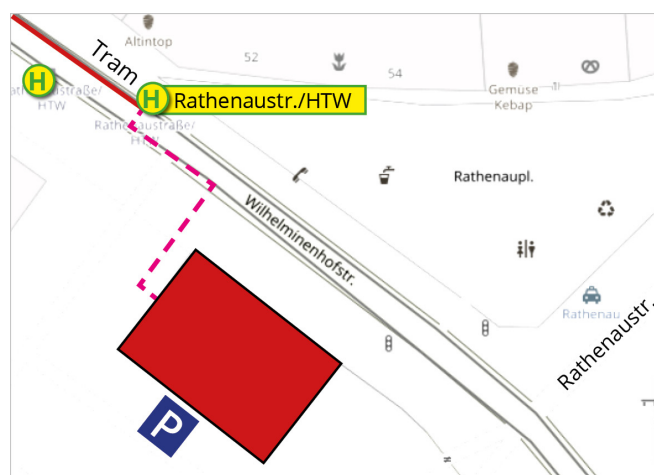

Adresse des Veranstaltungsorts

wingaeb Susanne Tiedemann
Wilhelminenhofstraße 76 / 77 (Tor 2)
12459 Berlin

Navigationshinweis für die Anfahrt mit dem Auto:

Die Wilhelminenhofstr. 76 / 77 hat zwei Eingänge. Um sicherzugehen, dass Ihr Navigationsgerät Sie zur richtigen Adresse führt, verwenden Sie als Zieladresse die **Straßenbahnhaltestelle Rathenaustraße/HTW** oder die **Wilhelminenhofstr. 52** (Haus gegenüber des Veranstaltungsorts). Bei der **Ankunft/Einfahrt durch Tor 2** melden Sie sich **an der Schranke** bitte beim Pförtner.

Anfahrt mit öffentlichen Verkehrsmitteln:

- Bis S Schöneweide mit S45/S46/S47/S8/S85/S9
von dort bis zur Haltestelle Rathenaustraße / HTW mit den Straßenbahnlinien 60 / 67
- Bis S Karlshorst
von dort bis zur Haltestelle Rathenaustraße / HTW mit der Straßenbahnlinie 27